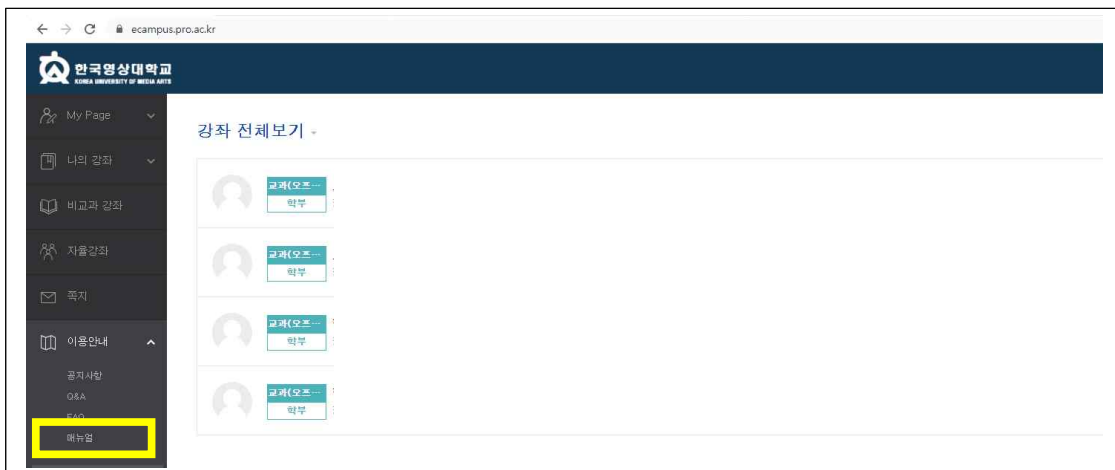

[학습관리시스템(LMS)* 매뉴얼 배포 안내]

(*정식명칭: 학숲(HAK-SOOP)관리시스템)

1. 매뉴얼 확인 방법

- 학습관리시스템(LMS) 접속: <https://ecampus.pro.ac.kr>
- 로그인 화면 하단에 '매뉴얼' 버튼 클릭
- 교수자, 학습자에 따라 매뉴얼 확인

(또는) LMS 로그인 후 왼쪽 메뉴탭 → 이용안내 → '매뉴얼'

2. 문의사항 : 교수학습지원센터 044-850-9094(9095)